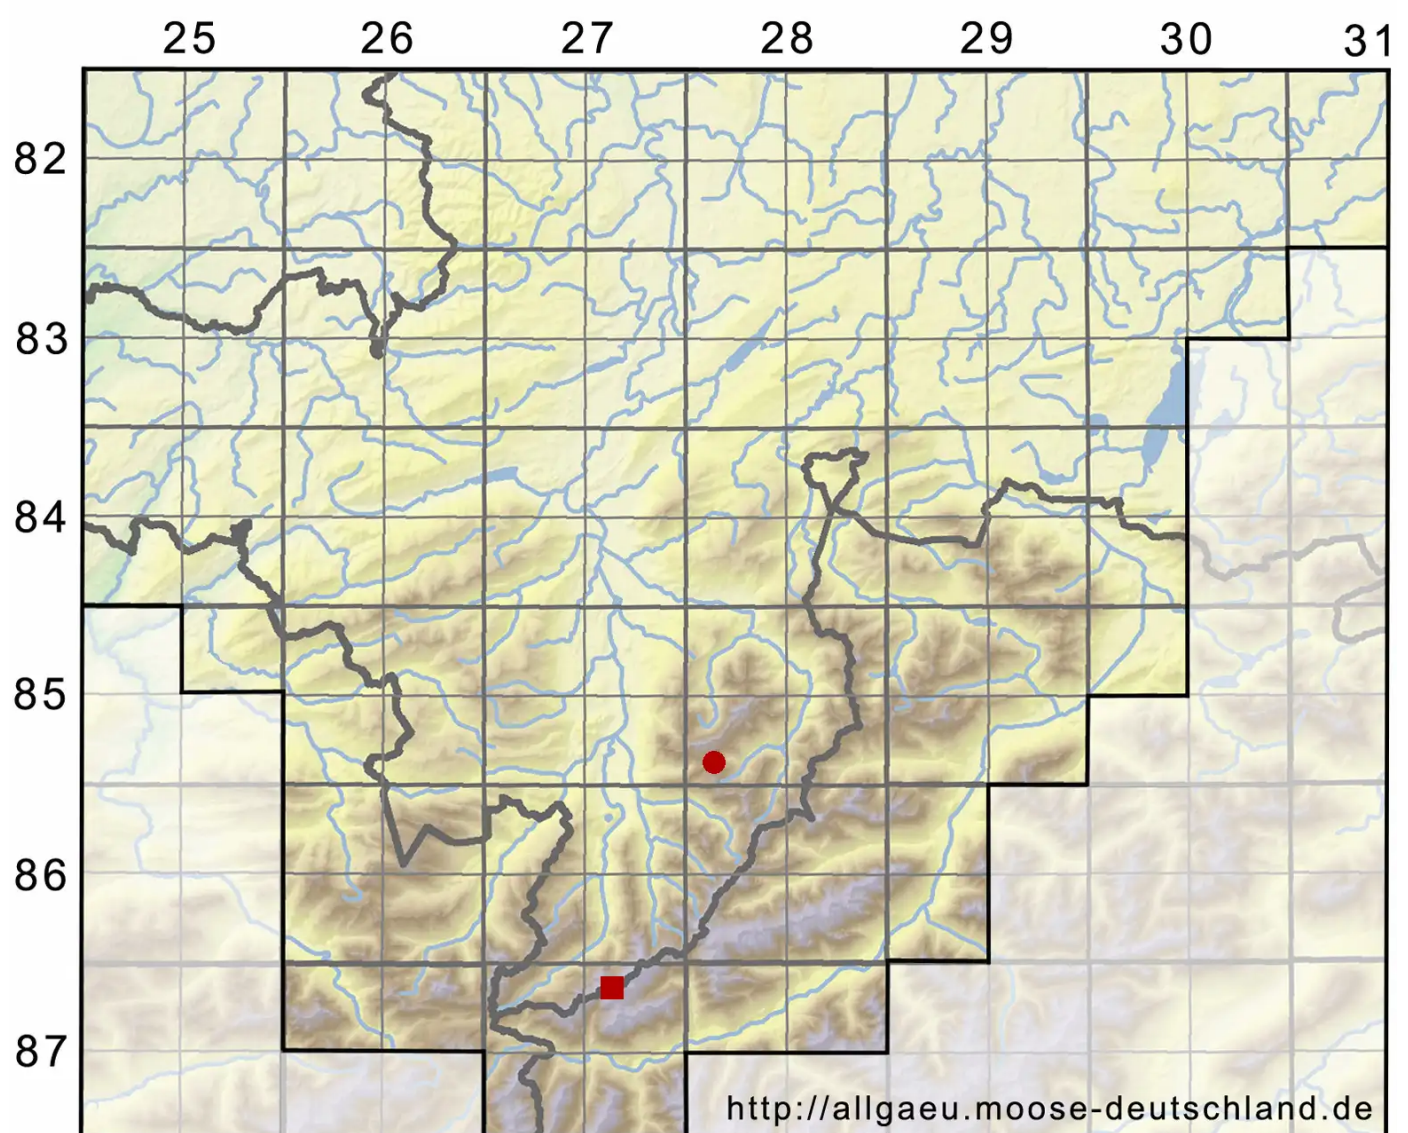

Conardia compacta (Müll.Hal.) H.Rob.

Dichtes Kleinschnabeldeckelmoos

Legende:

Symbole:

Ausgefülltes Symbol:
Zeitraum von 1980 bis heute (Aktuelle Angabe)

Leeres Symbol:
Zeitraum vor 1980 (Altangabe)

Quadrat: Herbarbeleg