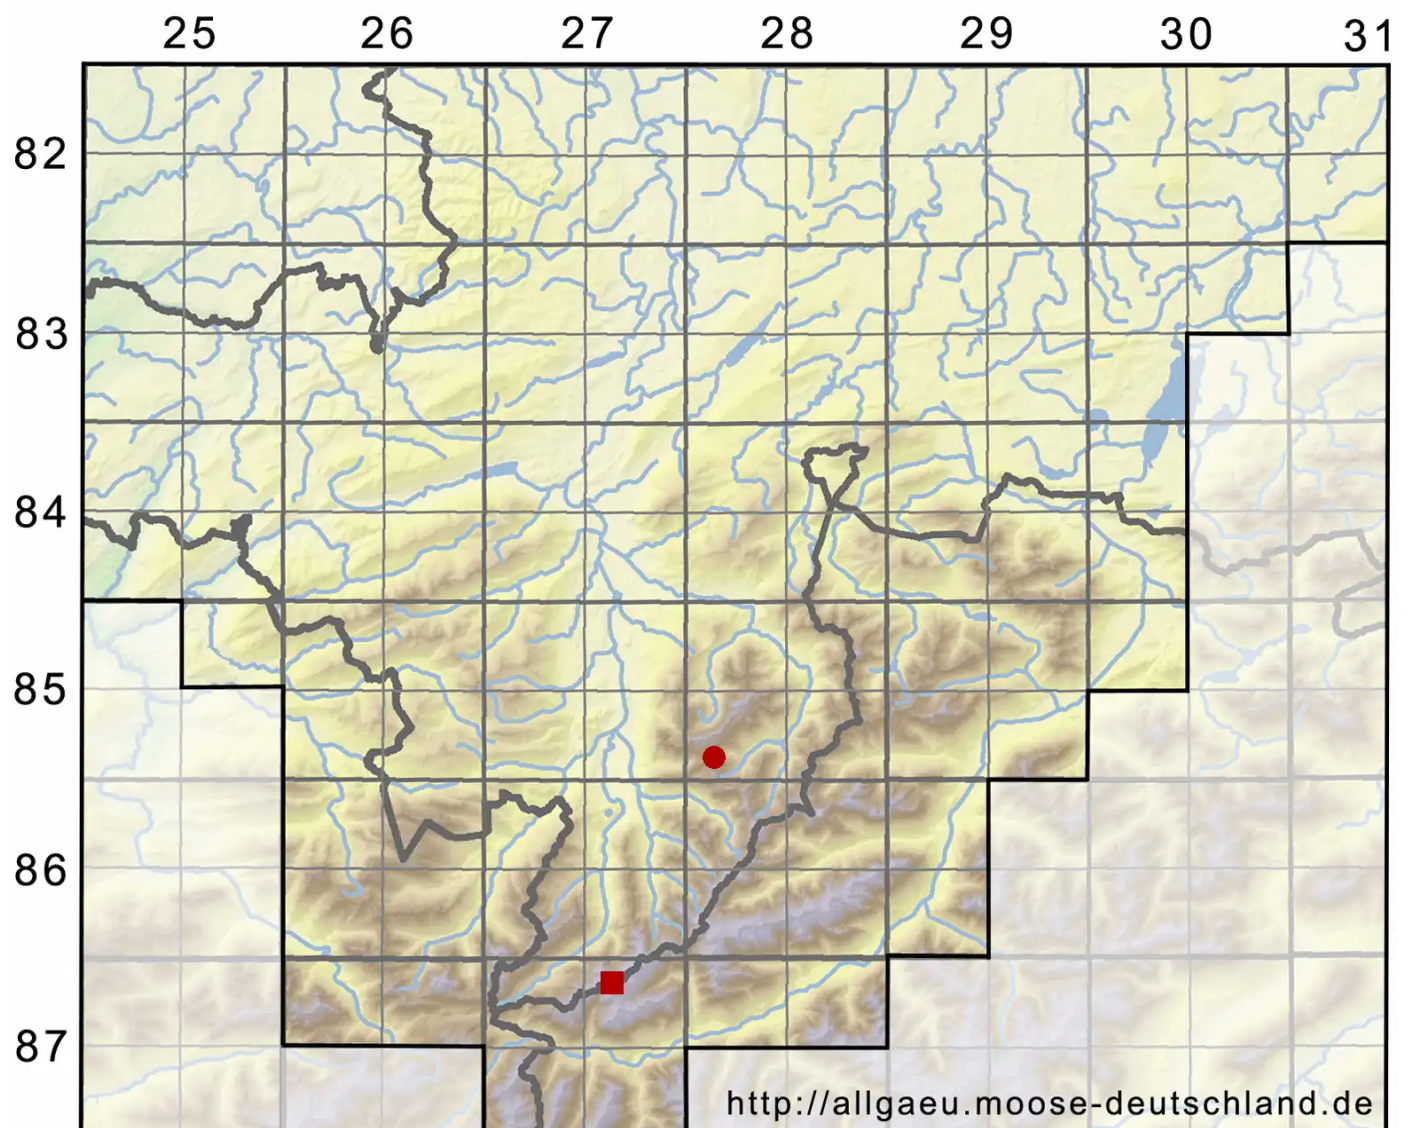

# Conardia compacta (Müll.Hal.) H.Rob.

Dichtes Kleinschnabeldeckelmoos

Legende:

**Symbole:**

Ausgefülltes Symbol:  
Zeitraum von 1980 bis heute (Aktuelle Angabe)

Leeres Symbol:  
Zeitraum vor 1980 (Altangabe)

Quadrat: Herbarbeleg