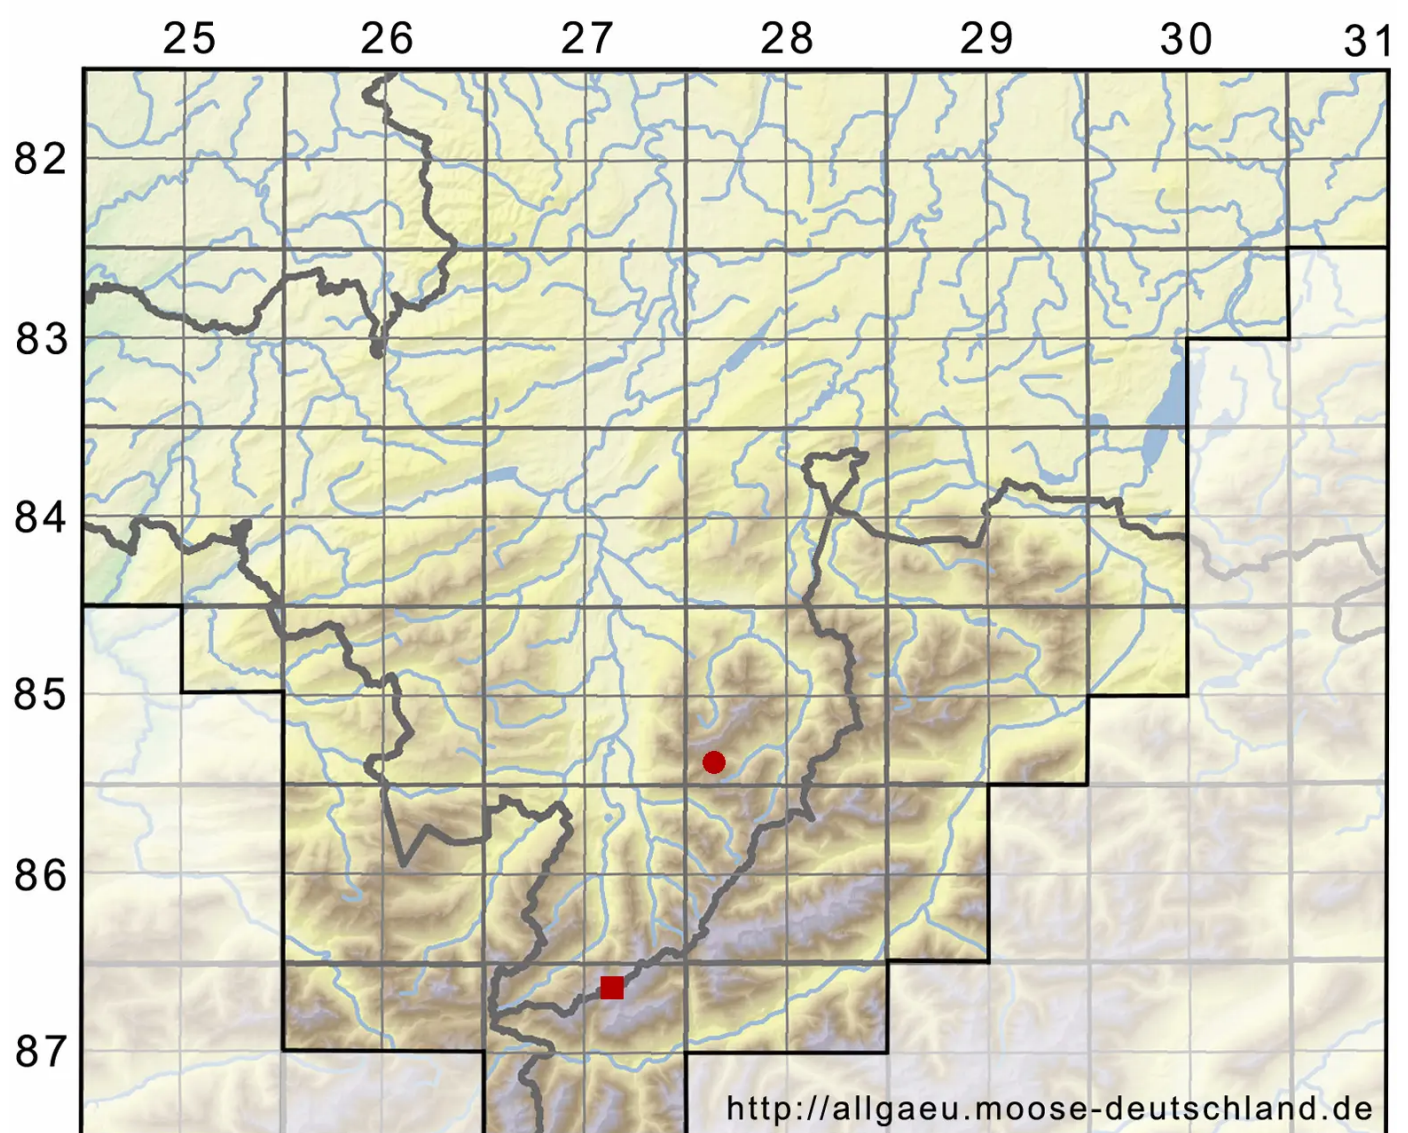

# Conardia compacta (Müll.Hal.) H.Rob.

Dichtes Kleinschnabeldeckelmoos

Legende:

**Symbole:**

Ausgefülltes Symbol:  
Zeitraum von 1980 bis heute (Aktuelle Angabe)

Leeres Symbol:  
Zeitraum vor 1980 (Altangabe)

Quadrat: Herbarbeleg