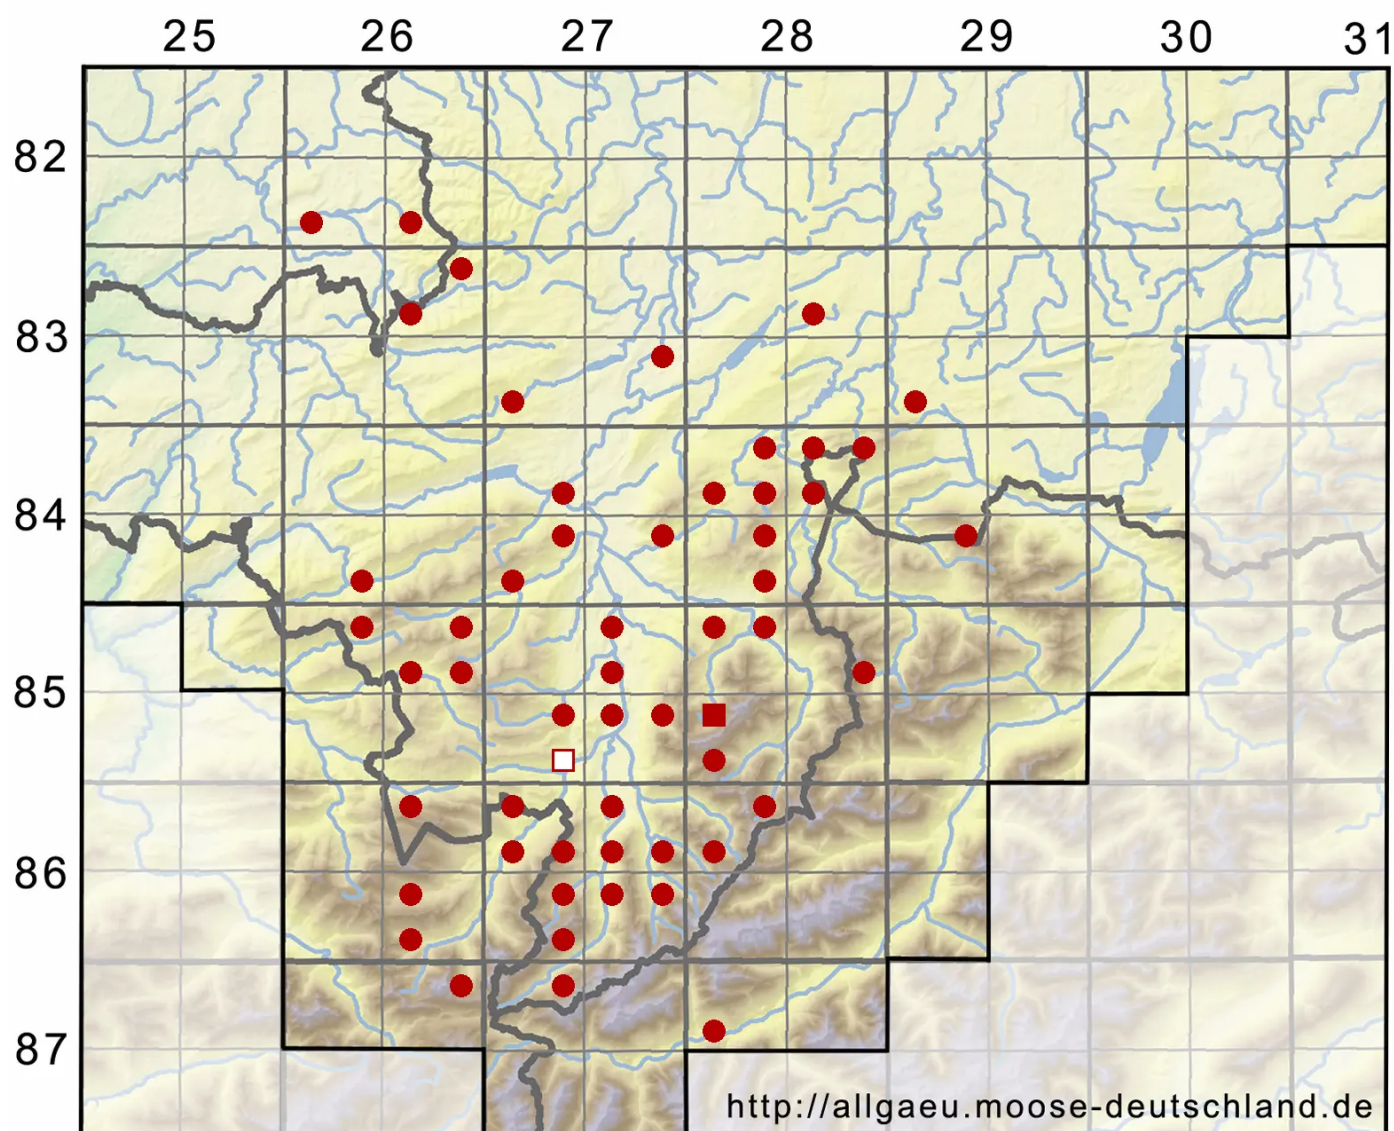

Cratoneuron filicinum (Hedw.) Spruce

Farnähnliches Starknervmoos

Legende:

Symbole:

Ausgefülltes Symbol:
Zeitraum von 1980 bis heute (Aktuelle Angabe)

Leeres Symbol:
Zeitraum vor 1980 (Altangabe)

Quadrat: Herbarbeleg