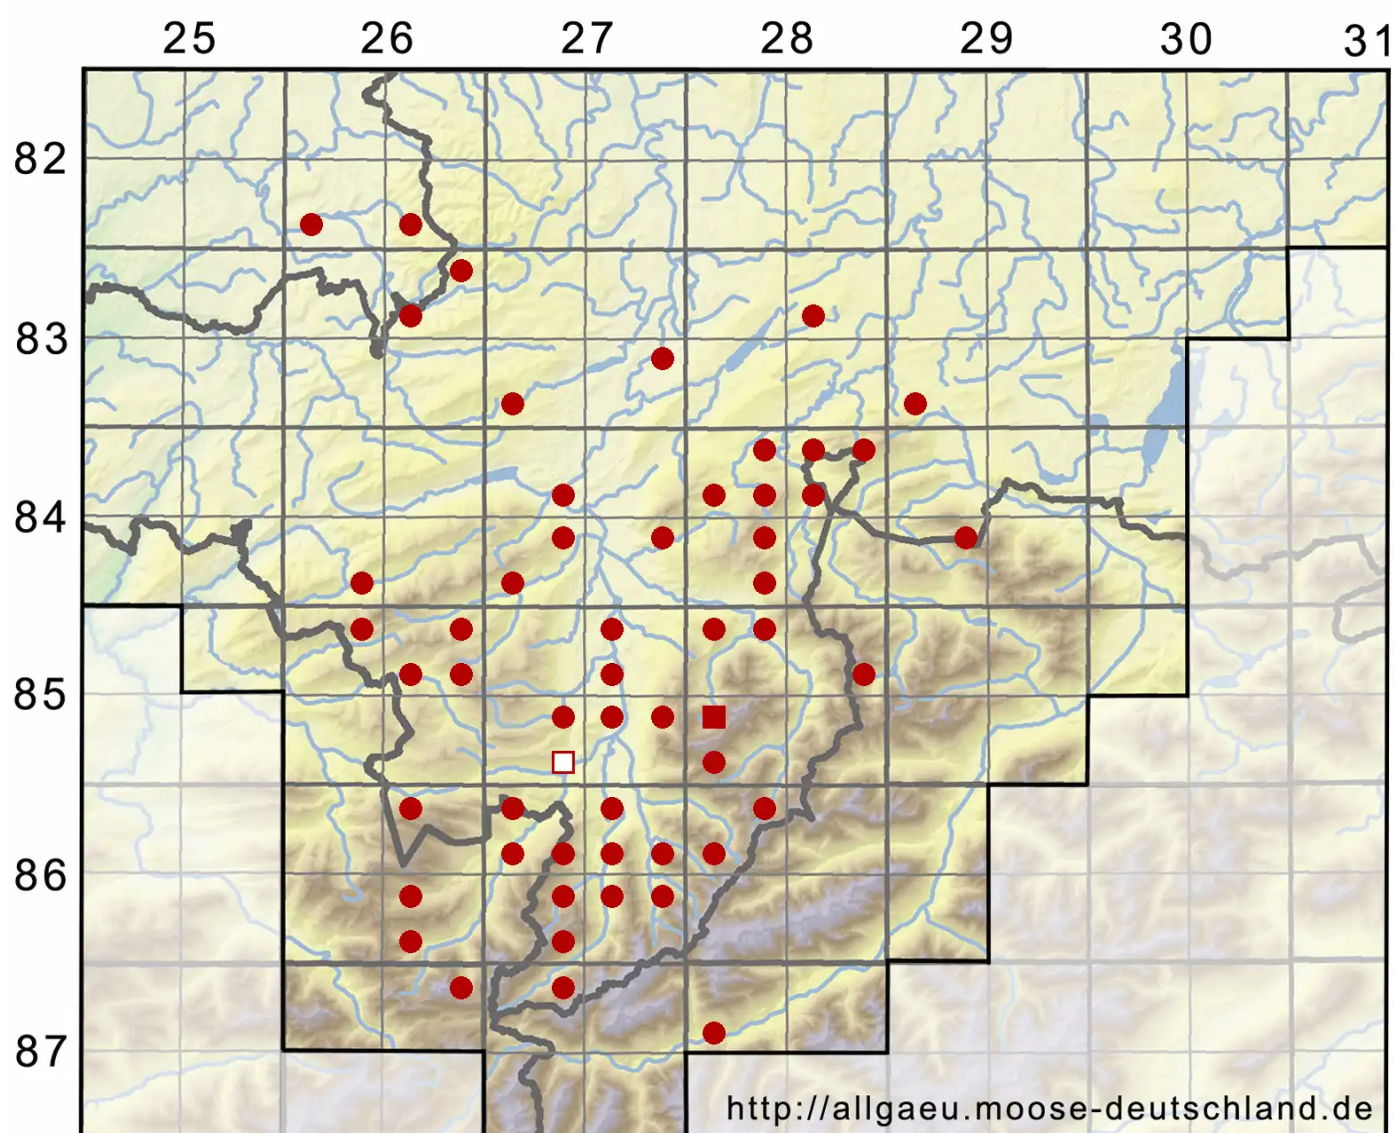

Cratoneuron filicinum (Hedw.) Spruce

Farnähnliches Starknervmoos

Legende:

Symbole:

Ausgefülltes Symbol:
Zeitraum von 1980 bis heute (Aktuelle Angabe)

Leeres Symbol:
Zeitraum vor 1980 (Altangabe)

Quadrat: Herbarbeleg