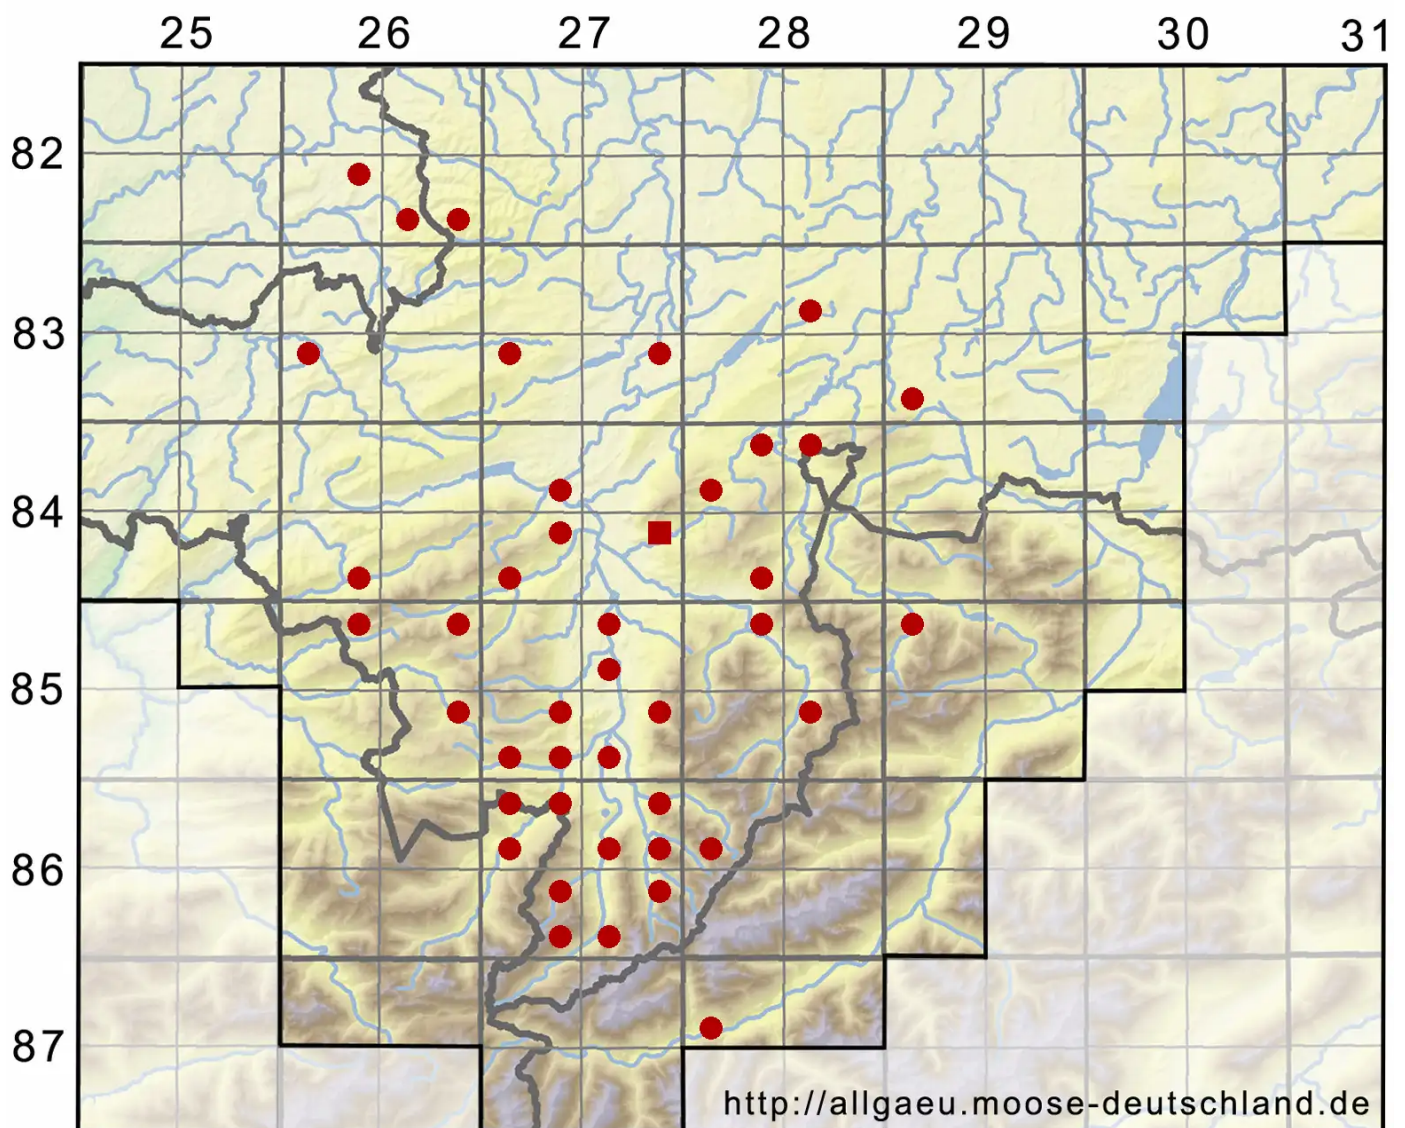

Pseudoamblystegium subtile (Hedw.) Vanderp. & Hedenäs

Feines Scheinstumpfdeckelmoos

Legende:

- Symbole:**
- Ausgefülltes Symbol:
Zeitraum von 1980 bis heute (Aktuelle Angabe)
 - Leeres Symbol:
Zeitraum vor 1980 (Altangabe)
 - Quadrat: Herbarbeleg