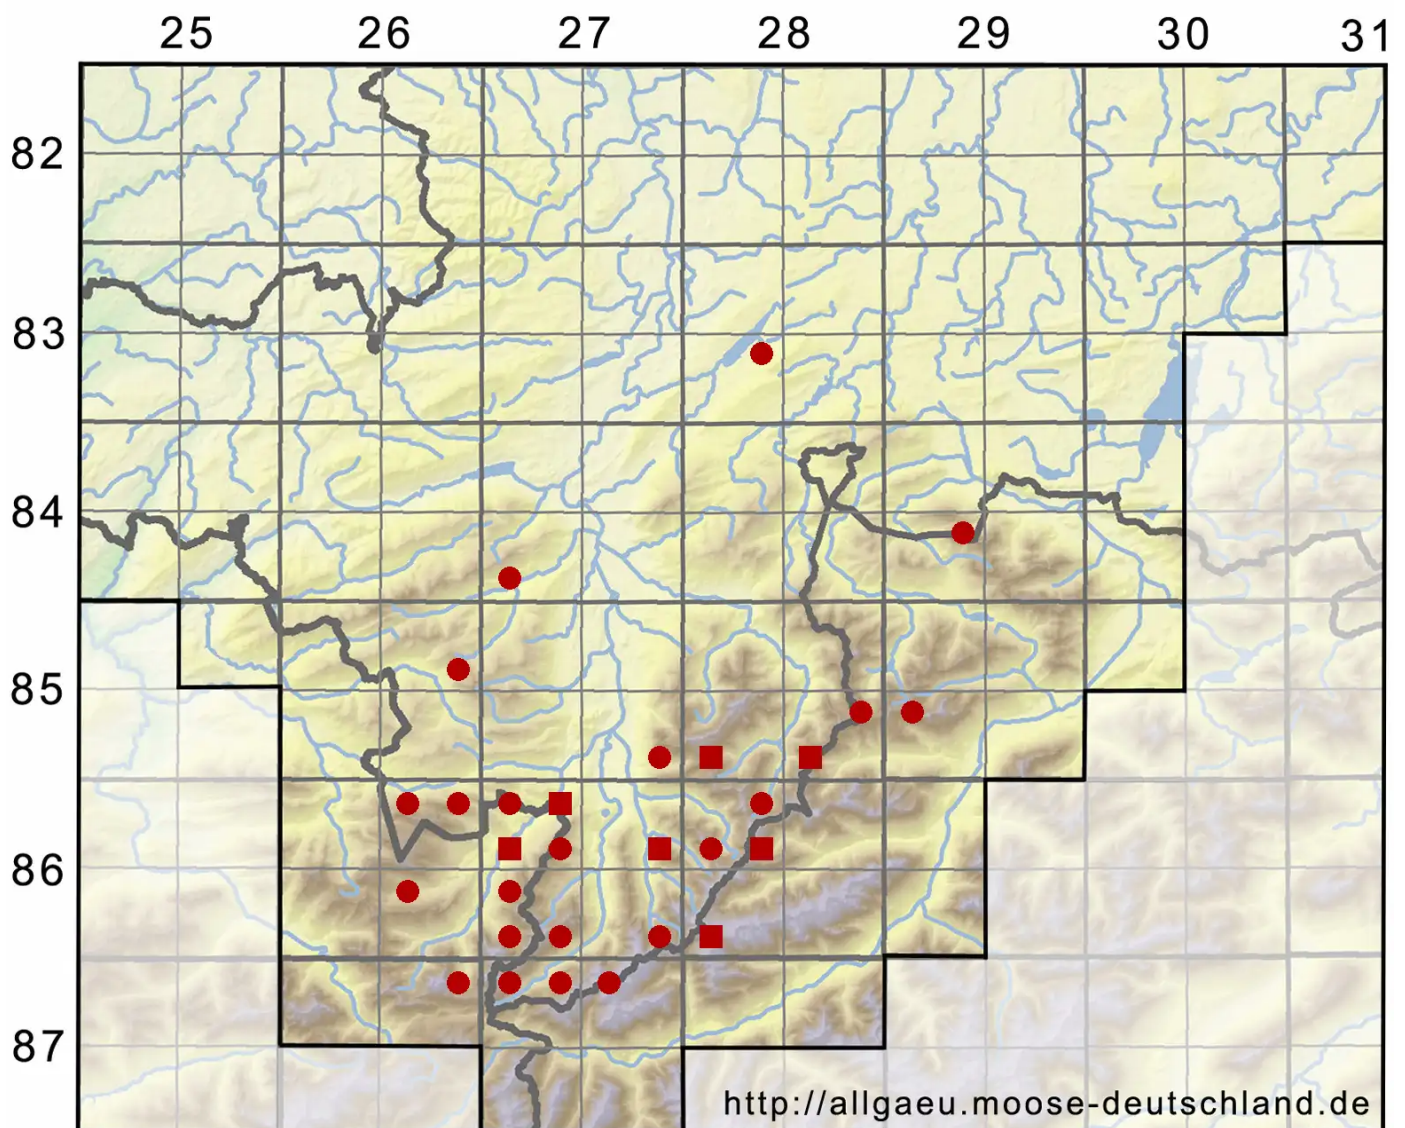

Amblyodon dealbatus (Hedw.) P. Beauv.

Bleichgrünes Stumpfzahnmoos

Legende:

- Symbole:**
- Ausgefülltes Symbol:
Zeitraum von 1980 bis heute (Aktuelle Angabe)
 - Leeres Symbol:
Zeitraum vor 1980 (Altangabe)
 - Quadrat: Herbarbeleg