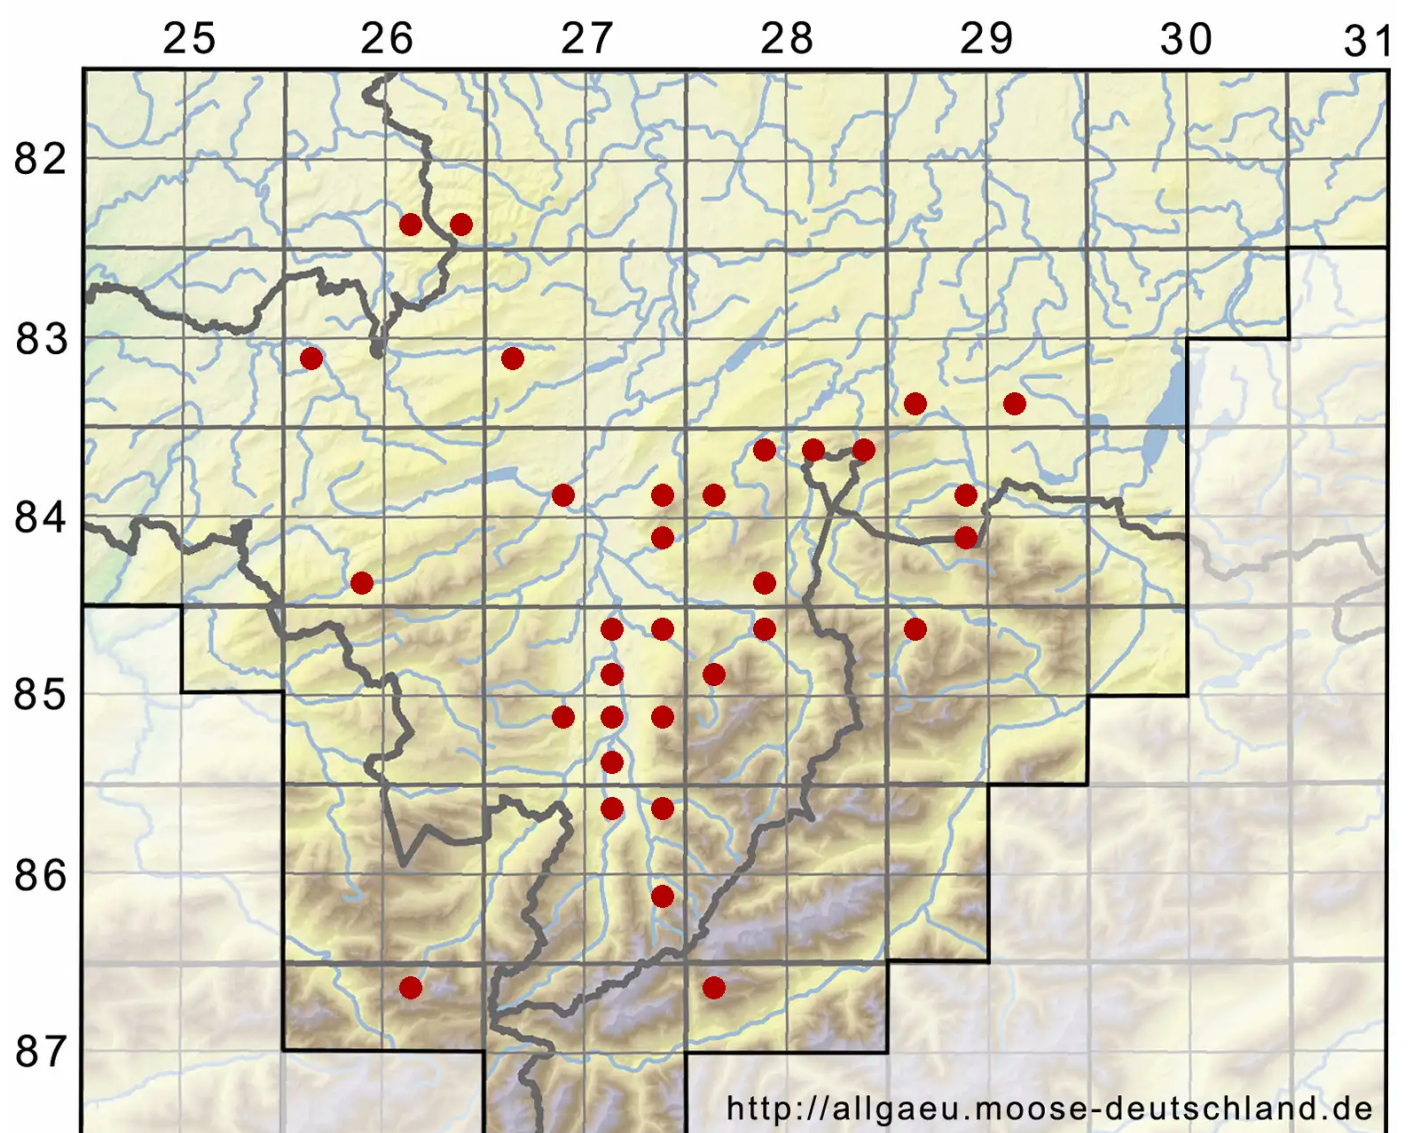

# Alleniella complanata (Hedw.) S.Olsson, Enroth & D.Quandt

Glattes Flagellen-Neckermoss

Legende:

- Symbole:**
- Ausgefülltes Symbol:  
Zeitraum von 1980 bis heute (Aktuelle Angabe)
  - Leeres Symbol:  
Zeitraum vor 1980 (Altangabe)
  - Quadrat: Herbarbeleg