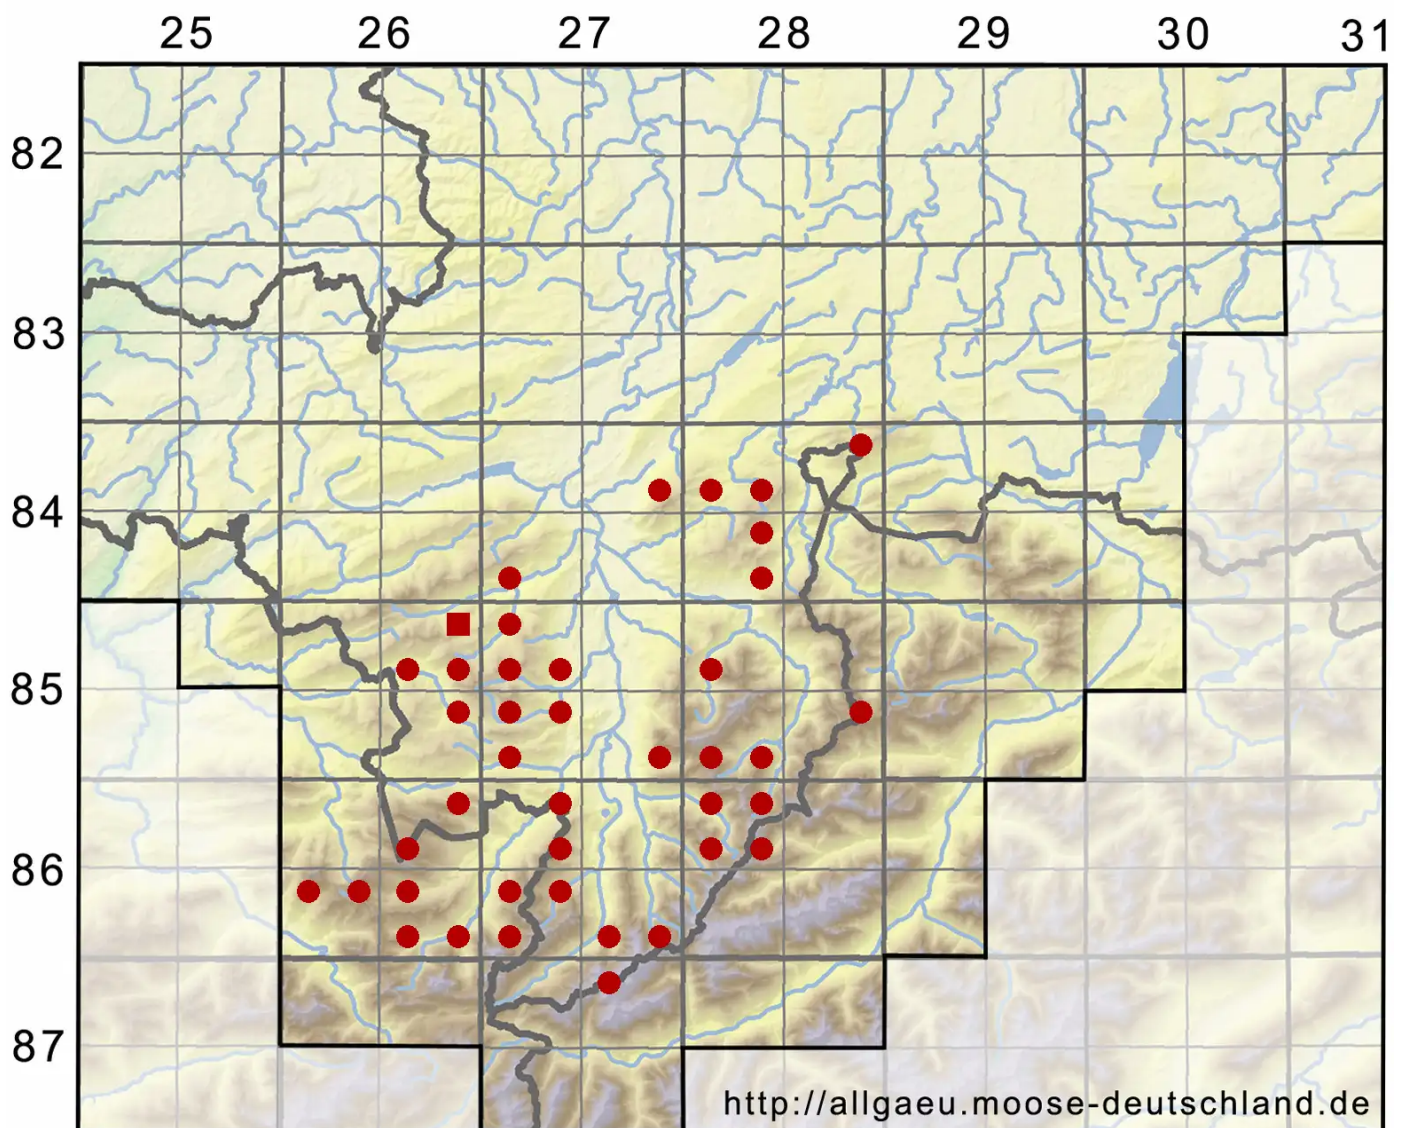

Nardia scalaris Gray

Gewöhnliches Scheibenblattmoos

Legende:

- Symbole:**
- Ausgefülltes Symbol:
Zeitraum von 1980 bis heute (Aktuelle Angabe)
 - Leeres Symbol:
Zeitraum vor 1980 (Altangabe)
 - Quadrat: Herbarbeleg