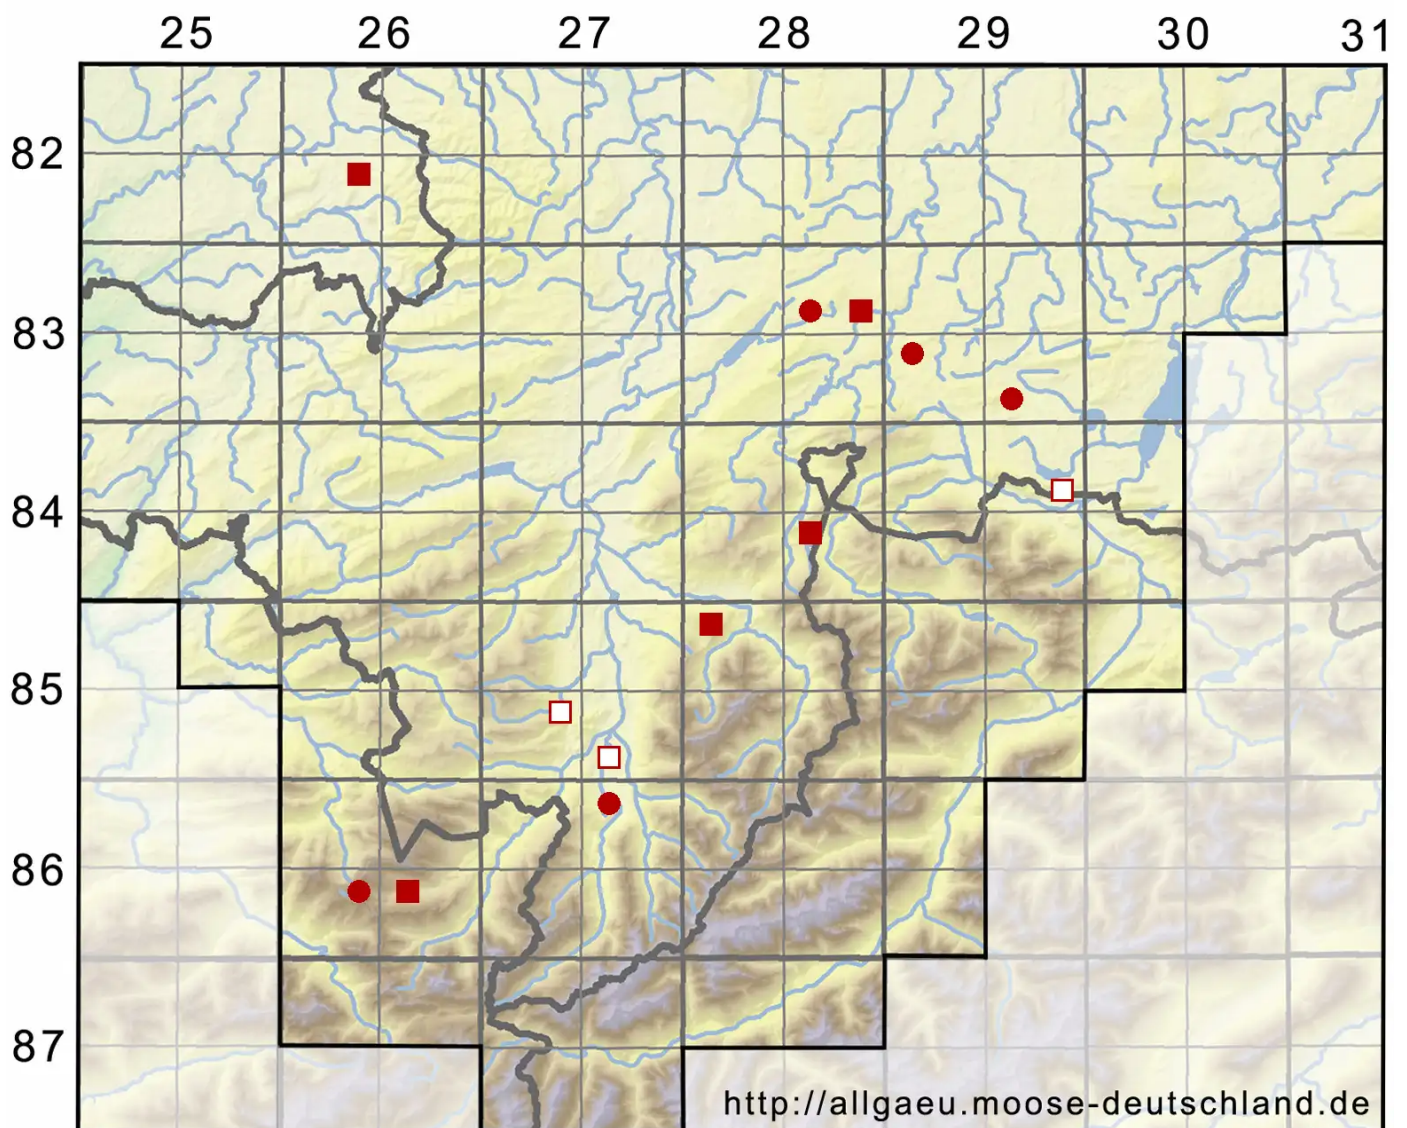

Drepanocladus trifarius (F.Weber & D.Mohr) Broth. ex Paris

Dreizeiliges Scheinschönmoos, Dreizeiliges Sichelmoos

Legende:

Symbole:

Ausgefülltes Symbol:
Zeitraum von 1980 bis heute (Aktuelle Angabe)

Leeres Symbol:
Zeitraum vor 1980 (Altangabe)

Quadrat: Herbarbeleg